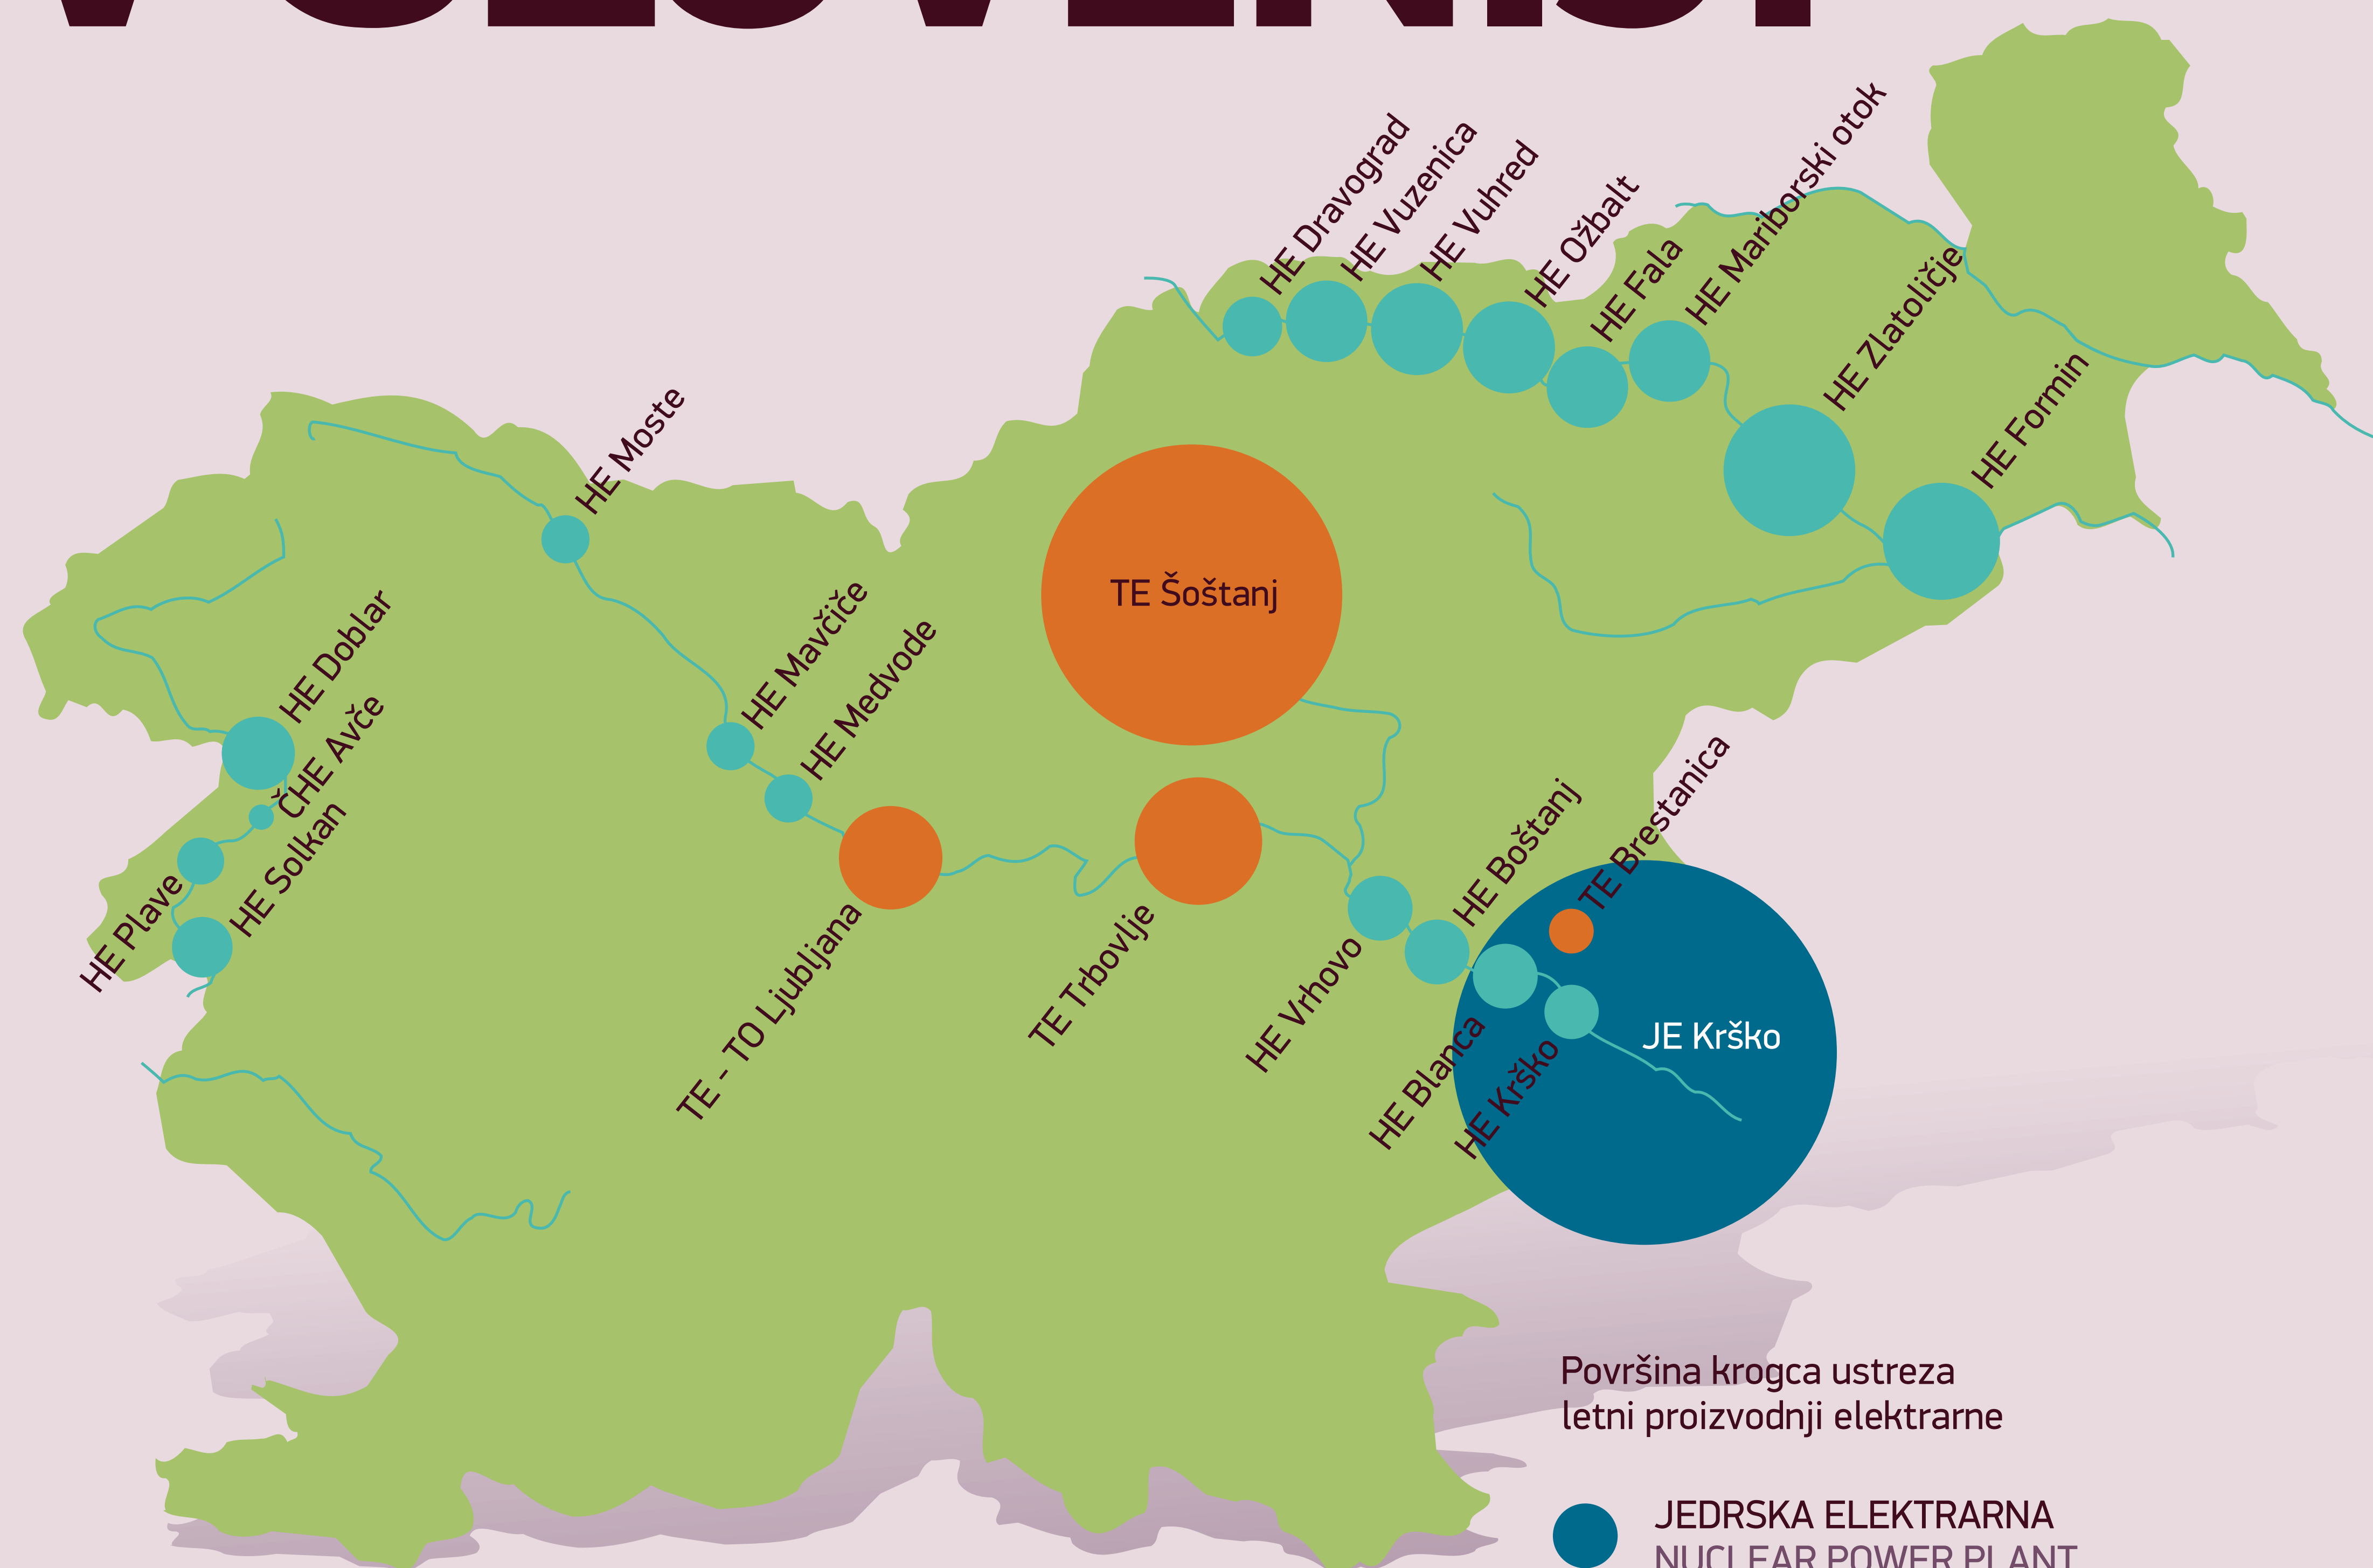

# ELEKTRARNE V SLOVENIJI

Površina kroga ustreza letni proizvodnji elektrarne

## MOČ NA PRAGU ELEKTRARN NET INSTALLED POWER

TERMoeLEKTRARNE  
THERMAL POWER PLANTS

JEDRSKA ELEKTRARNA  
NUCLEAR POWER PLANT

HIDROELEKTRARNE  
HYDROELECTRIC POWER PLANTS

## POVPREČNA PROIZVODNJA ELEKTRIČNE ENERGIJE AVERAGE PRODUCTION OF ELECTRIC ENERGY

TERMoeLEKTRARNE  
THERMAL POWER PLANTS

JEDRSKA ELEKTRARNA  
NUCLEAR POWER PLANT

HIDROELEKTRARNE  
HYDROELECTRIC POWER PLANTS